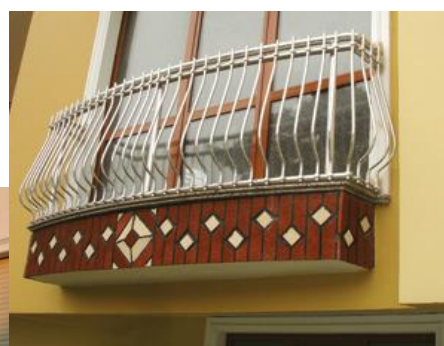

MODEL CU PROFILE ELOXATE