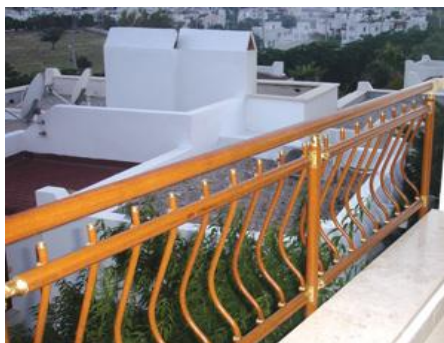

MODEL CU PROFILE IMITATIE LEMN