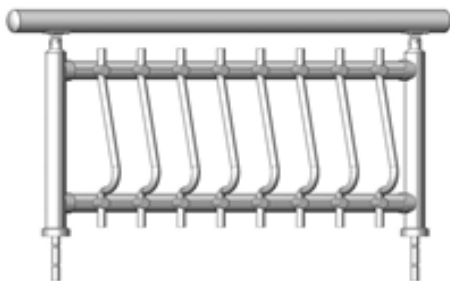

## Balustrada din aluminiu cu bare verticale MODEL FRANTUZESC

**115 Euro / MI** - ELOXATA

**130 Euro / MI** - VOPSITA RAL

**155 Euro / MI** - IMITATIE LEMN

- ▶ Preturile contin TVA 20% si Montaj.
- ▶ Preturile sunt exprimate pentru prinderea pe pardoseala si o inaltime totala de 900 - 950 mm

### MODEL CU PROFILE IMITATIE LEMN