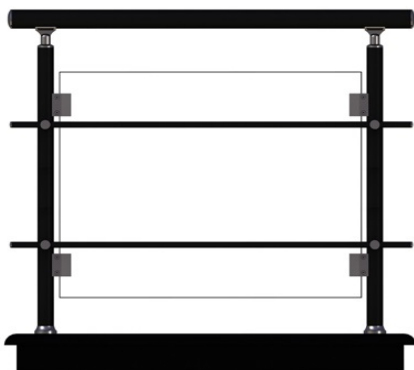

Balustrada din aluminiu cu STICLA si BARE ORIZONTALE

Pret model rotund cu sticla si doua bare

100 Euro / ML - ELOXATA

110 Euro / ML - VOPSIT RAL

115 Euro / ML - IMITATIE LEMN cu acc. eloxate

120 Euro / ML - IMITATIE LEMN cu acc. RAL

► Preturile sunt intocmite pentru balustrade cu fixare pe pardoseala, cu o inaltime de 900 - 950 mm deasupra mana curenta, cu sticla fixata intre montanti pe piese, barele orizontale fiind fixate direct pe montant.