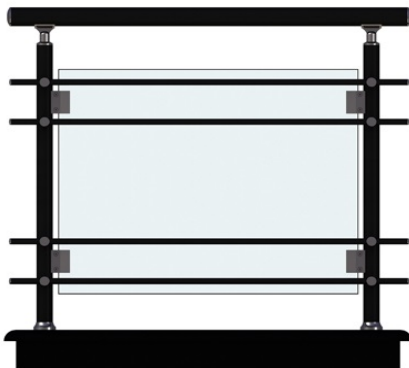

► Preturile sunt intocmite pentru balustrade cu fixare pe pardoseala, cu o inaltime de 900 - 950 mm deasupra mana curenta, cu sticla fixata intre montanti pe piese, barele orizontale fiind fixate direct pe montant.

► Sticla ofertata este de 8 mm MAT securizat sau 10 mm CLAR securizat, schimbarea tipului de sticla atrage si schimbarea pretului

PRETURI SUPLIMENTARE PENTRU PRINDERE LATERALA

8 Euro / ML: Rotunda Eloxata

10 Euro / ML: Rotunda RAL sau Imitatie Lemn

PRETURI SUPLIMENTARE BARE ORIZONTALE CU SUPORT TRAVERSA

9 Euro / ML: Rotunda Eloxata

11 Euro / ML: Rotunda RAL sau Imitatie Lemn

Termene de executie:

- pentru varianta eloxata: 5 - 7 zile lucratoare executie sticla securizata, respectiv intre 3 - 7 zile lucratoare pentru montaj in functie de marimea lucrarii
- pentru varianta vopsita RAL: 5 - 7 zile lucratoare vopsirea profilelor, 5-7 zile lucratoare executie sticla securizata, respectiv intre 3 - 7 zile lucratoare pentru montaj in functie de marimea lucrarii
- pentru varianta vopsita Imitatie Lemn: 10 - 12 zile vopsirea profilelor, 5-7 zile lucratoare executie sticla securizata, respectiv intre 3 - 7 zile lucratoare pentru montaj in functie de marimea lucrarii