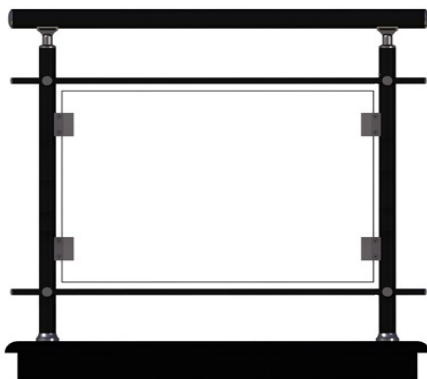

Balustrada din aluminiu cu STICLA si BARE ORIZONTALE

Pret model rotund cu sticla si doua bare

100 Euro / ML - ELOXATA

110 Euro / ML - VOPSIT RAL

115 Euro / ML - IMITATIE LEMN cu acc. eloxate

120 Euro / ML - IMITATIE LEMN cu acc. RAL

► Preturile sunt intocmite pentru balustrade cu fixare pe pardoseala, cu o inaltime de 900 - 950 mm deasupra mana curenta, cu sticla fixata intre montanti pe piese, barele orizontale fiind fixate direct pe montant.