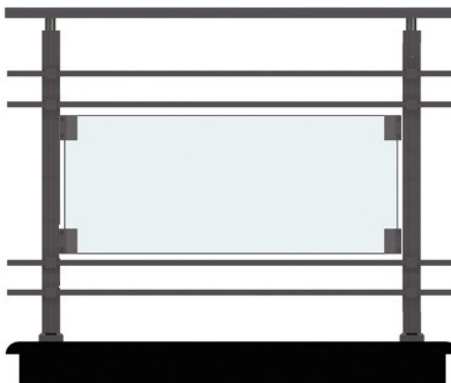

Pret model PATRAT cu sticla si patru bare

130Euro / MI - ELOXATA

140 Euro / MI - VOPSIT RAL

155 Euro / MI - IMITATIE LEMN

160 Euro / MI - IMITATIE LEMN

► Preturile contin TVA 20% si Montaj.

► Preturile sunt valabile cu montaj in orasul Bucuresti si pe o raza de maxim 30 km in afara soselei de centura a Bucurestiului. Pentru montaje in afara ariei precizate, peste costurile de montaj se adauga un tarif de deplasare in functie de distanta si tarifele firmei in vigoare.

► Preturile sunt intocmite pentru balustrade cu fixare pe pardoseala, cu o inaltime de 900-950 mm deasupra mana curenta, cu sticla fixata intre montanti pe piese, barele orizontale fiind fixate direct pe montant.

► Sticla ofertata este de 8 mm MAT securizat sau 10 mm CLAR securizat, schimbarea tipului de sticla atrage si schimbarea pretului

PRETURI SUPLIMENTARE PENTRU PRINDERE LATERALA

9.5 Euro / ML: Rotunda Eloxata

11.5 Euro / ML: Rotunda RAL sau Imitatie Lemn