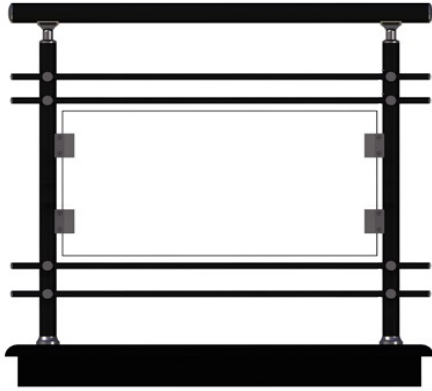

Pret model rotund cu sticla si patru bare

108 Euro / MI - ELOXATA

120 Euro / MI - VOPSIT RAL

125 Euro / MI - IMITATIE LEMN cu acc. eloxate

130 Euro / MI - IMITATIE LEMN cu acc. RAL

► Preturile contin TVA 20% si Montaj.

► Preturile sunt valabile cu montaj in orasul Bucuresti si pe o raza de maxim 30 km in afara soselei de centura a Bucurestiului. Pentru montaje in afara ariei precizate, peste costurile de montaj se adauga un tarif de deplasare in functie de distanta si tarifele firmei in vigoare.