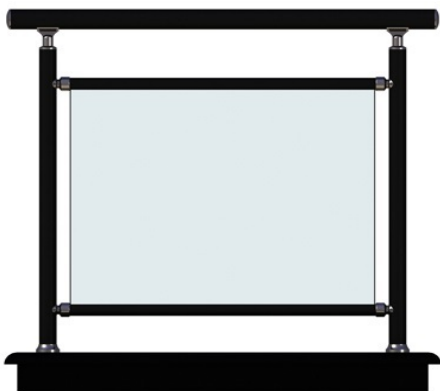

## Balustrada din aluminiu cu sticla montata pe profile

### Pret model rotund cu sticla fixata pe profile intre montanti

\* pentru scari, balcoane si terase \*

**110 Euro / Ml** - ELOXATA

**120 Euro / Ml** - VOPSIT RAL

**130 Euro / Ml** - IMITATIE LEMN cu acc. eloxate