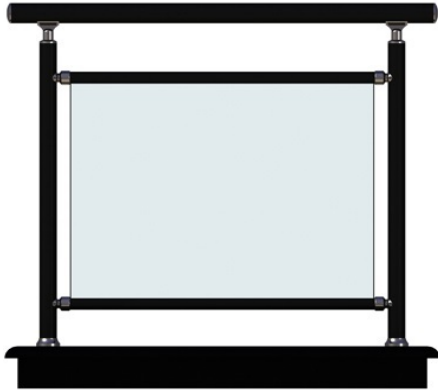

Pret model rotund cu policarbonat fixat in profil sus si jos

80 Euro / Ml - ELOXATA

95 Euro / Ml - VOPSIT RAL

100 Euro / Ml - IMITATIE LEMN cu acc. eloxate

105 Euro / Ml - IMITATIE LEMN cu acc. RAL

- Preturile contin TVA 20% si Montaj.
- Preturile sunt valabile cu montaj in orasul Bucuresti si pe o raza de maxim 30 km in afara soselei de centura a Bucurestiului. Pentru montaje in afara ariei precizate, peste costurile de montaj se adauga un tarif de deplasare in functie de distanta si tarifele firmei in vigoare.

▶ Preturile sunt intocmite pentru balustrade cu fixare pe pardoseala, cu o inaltime de 900 - 950 mm deasupra mana curenta, cu policarbonat fixat superior si inferior in profile din aluminiu ϕ 26 sau ϕ 30 cu canal iar lateralele inchise in profile U

▶ Policarbonatul ofertat este de 8 mm sau 10 mm transparent, alb, verde, albastru, bronz.

PRETURI SUPLIMENTARE PENTRU PRINDERE LATERALA

8 Euro / ML: Rotunda Eloxata

10 Euro / ML: Rotunda RAL sau Imitatie Lemn

Termene de executie:

- pentru varianta eloxata: intre 3 - 7 zile lucratoare pentru montaj in functie de marimea lucrarii
- pentru varianta vopsita RAL: 5 - 7 zile lucratoare vopsirea profilelor, 3-7 zile lucratoare pentru montaj in functie de marimea lucrarii
- pentru varianta vopsita Imitatie Lemn: 10 - 12 zile vopsirea profilelor, 3-7 zile lucratoare pentru montaj in functie de marimea lucrarii
- la termenele de mai sus se pot adauga 7 - 10 zile lucratoare in cazul in care o anumita nuanta de policarbonat nu este pe stoc la data semnarii contractului (albastru sau verde)

Garantii:

- pentru buna executie: 5 (cinci) ani
- pentru vopsea RAL sau Imitatie Lemn: 15 (cincisprezece) ani
- producatorul garanteaza pentru viciile ascunse ale produselor

PENTRU VARIANTA CU PROFILE PATRATE VA RUGAM SA NE CONTACTATI

DE ASEMENEA, PENTRU GARDURI DIN ALUMINIU CU POLICARBONAT CU SISTEM ROTUND SAU SISTEM PATRAT VA RUGAM SA NE CONTACTATI!!!