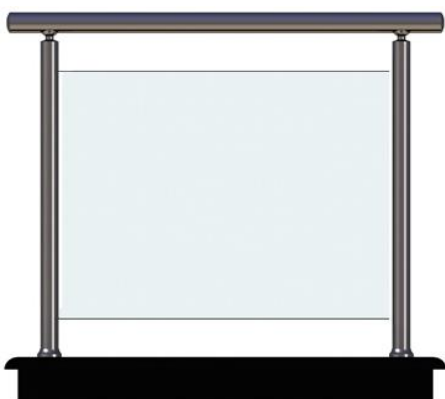

Balustrada din aluminiu cu policarbonat

Pret model rotund cu policarbonat fixat in canalul de montant

55 Euro / MI - ELOXATA

60 Euro / MI - VOPSIT RAL

65 Euro / MI - IMITATIE LEMN cu acc. eloxate

70 Euro / MI - IMITATIE LEMN cu acc. RAL