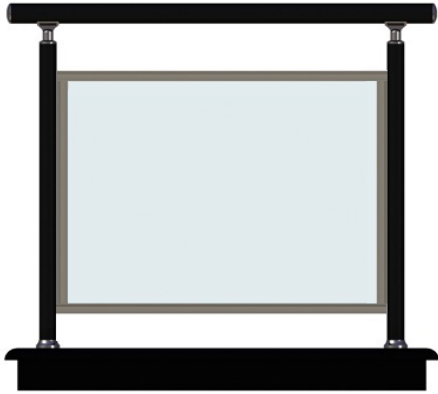

Pret model rotund cu policarbonat fixat in rama profil U

65 Euro / Ml - ELOXATA

70 Euro / Ml - VOPSIT RAL

75 Euro / Ml - IMITATIE LEMN cu acc. eloxate

80 Euro / Ml - IMITATIE LEMN cu acc. RAL

- Preturile contin TVA 20% si Montaj.
- Preturile sunt valabile cu montaj in orasul Bucuresti si pe o raza de maxim 30 km in afara soselei de centura a Bucurestiului. Pentru montaje in afara ariei precizate, peste costurile de montaj se adauga un tarif de deplasare in functie de distanta si tarifele firmei in vigoare.

▶ Preturile sunt intocmite pentru balustrade cu fixare pe pardoseala, cu o inaltime de 900 - 950 mm deasupra mana curenta, cu policarbonat fixat in rama confectionata din profil aluminiu U perimetral

▶ Policarbonatul oferit este de 8 mm sau 10 mm transparent, alb, verde, albastru, bronz.

PRETURI SUPLIMENTARE PENTRU PRINDERE LATERALA

8 Euro / ML: Rotunda Eloxata

10 Euro / ML: Rotunda RAL sau Imitatie Lemn

Termene de executie:

- pentru varianta eloxata: intre 3 - 7 zile lucratoare pentru montaj in functie de marimea lucrarii
- pentru varianta vopsita RAL: 5 - 7 zile lucratoare vopsirea profilelor, 3-7 zile lucratoare pentru montaj in functie de marimea lucrarii
- pentru varianta vopsita Imitatie Lemn: 10 - 12 zile vopsirea profilelor, 3-7 zile lucratoare pentru montaj in functie de marimea lucrarii
- la termenele de mai sus se pot adauga 7 - 10 zile lucratoare in cazul in care o anumita nuanta de policarbonat nu este pe stoc la data semnarii contractului (albastru sau verde)

Garantii:

- pentru buna executie: 5 (cinci) ani
- pentru vopsea RAL sau Imitatie Lemn: 15 (cincisprezece) ani
- producatorul garanteaza pentru viciile ascunse ale produselor

PENTRU VARIANTA CU PROFILE PATRATE VA RUGAM SA NE CONTACTATI