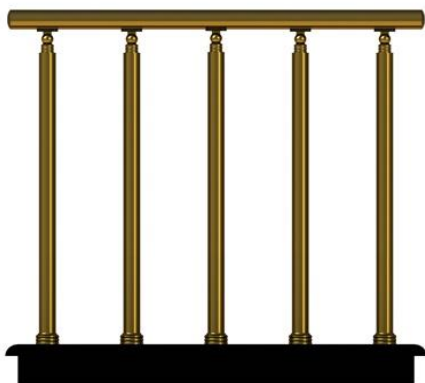

Balustrada din aluminiu cu montant pe fiecare treapta

Pret model rotund: Black and White

100 Euro / MI - cu bare indoite conform model

95 Euro / MI - cu 4 bare de siguranta orizontale

90 Euro / MI - cu 2 bare de siguranta orizontale

85 Euro / MI - fara bare de siguranta orizontale

- ▶ Preturile contin TVA 20% si Montaj.
- ▶ Preturile sunt valabile cu montaj in orasul Bucuresti si pe o raza de maxim 30 km in afara soselei de centura a Bucurestiului. Pentru montaje in afara ariei precizate, peste costurile de montaj se adauga un tarif de deplasare in functie de distanta si tarifele firmei in vigoare.
- ▶ Pretul pt modelul Black and White este intocmit cu: mana curenta, clipsurile si ornamentele de montat negre, restul de profile si accesorii eloxate

Pret model rotund: Clasic

** fara model decorativ de mijloc si fara bare ornamentale **

70 Euro / MI : ELOXATA

85 Euro / MI : VOPSITA RAL

95 Euro / MI : IMITATIE LEMN

- ▶ Preturile contin TVA 20% si Montaj.
- ▶ Preturile sunt valabile cu montaj in orasul Bucuresti si pe o raza de maxim 30 km in afara soselei de centura a Bucurestiului. Pentru montaje in afara ariei precizate, peste costurile de montaj se adauga un tarif de deplasare in functie de distanta si tarifele firmei in vigoare.
- ▶ La cerere se pot monta si bare orizontale decorative, sau modele decorative pe montant, in aceste cazuri, pretul se intocmeste strict pe obiectiv