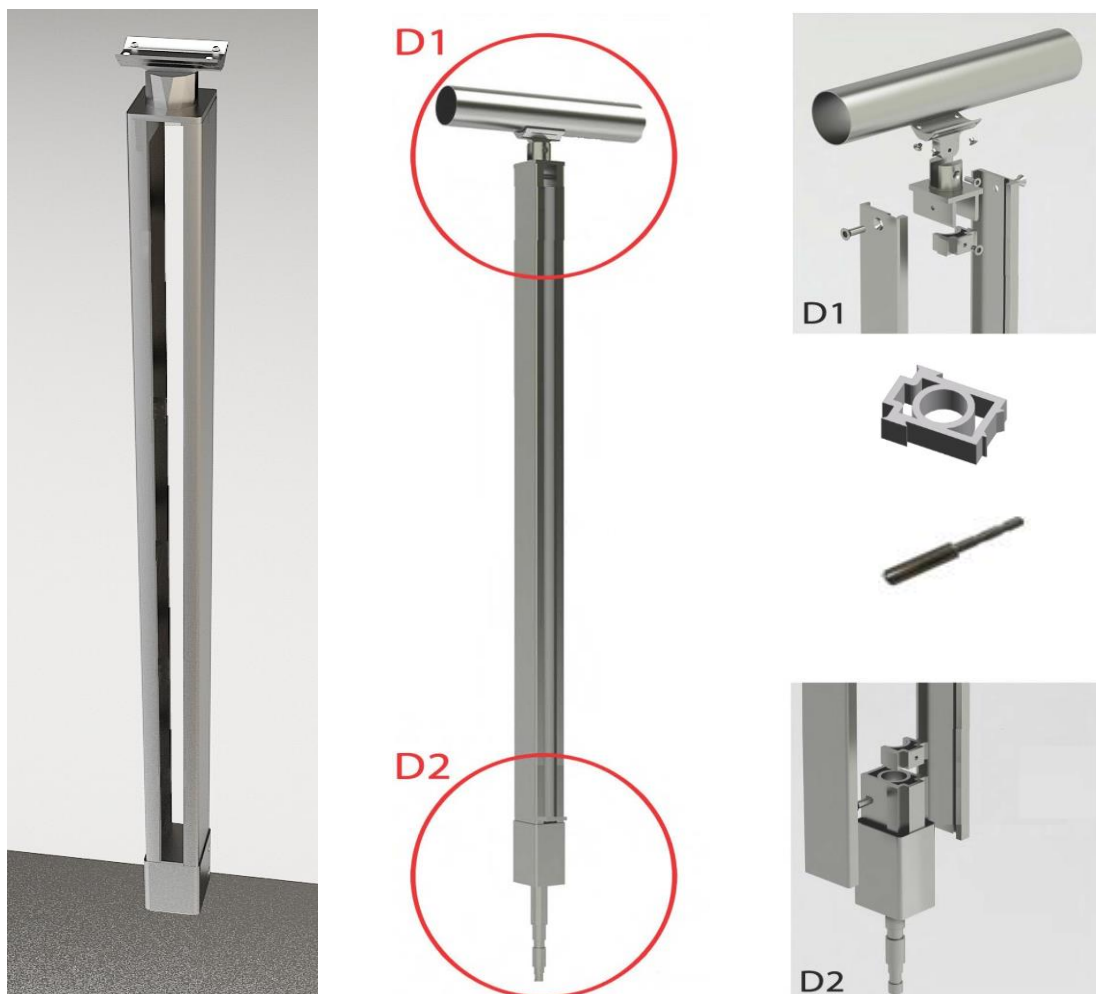

## PREZENTARE SI DESCRIERE KIT MULTIFUNCTIONAL 48 - SISTEM 850

- ▶ Sistemul 850 - KIT 48, este un sistem modular cu prinderea numai pe pardoseala, format din:  
MONTANT aluminiu din doua lamele de 50 x 5 mm  
Flansele de prindere a celor doua lamele: flansa superioara in care se prinde si articulatia pentru mana curenta si flansa inferioara in care se prinde bolonul de otel
- ▶ In functie de tipul de balustrada dorit: cu bare orizontale, cu bare verticale sau cu sticla, KIT ul 48 se accesorizeaza cu:  
CURSOR, ce se foloseste pe toata lungimea KIT ului acolo unde se doreste interconectarea pieselor in conformitate cu sistemul de balustrada folosit: cu bare orizontale, cu bare verticale, cu sticla.  
BULON OTEL pentru fixare in pardoseala.
- ▶ In momentul in care comandati un KIT 48 pentru oricare din variante, acesta vine gata echipat, cu toate piesele mai sus mentionate, dvs veti face doar montajul KIT ului si a celorlalte materiale: mana curenta (rotunda sau patrata) cu accesoriile acesteia, barele decorative cu accesoriile acestora, respectiv sticla.
- ▶ KIT 48 - SISTEM 850 este agrementat si certificat la testele privind rezistenta la impact, putand fi instalat, in oricare variante, pe oricare tip de cladire.