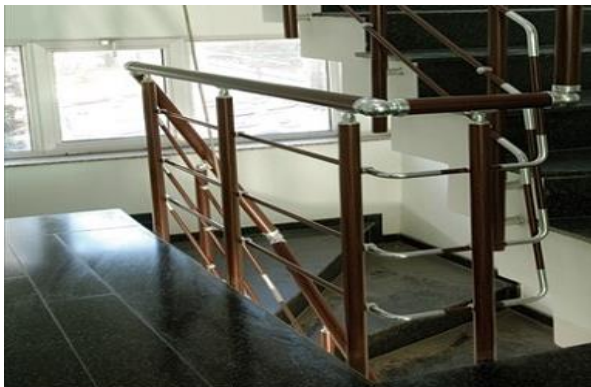

BALUSTRADA ROTUNDA CU BARE ORIZONTALE - IMITATIE LEMN

PENTRU BALCOANE / TERASE: 1. Accesorii eloxate

54 Euro / MI - cu 2 bare orizontale

58 Euro / MI - cu 3 bare orizontale

2. Accesorii RAL

56 Euro / MI - cu 2 bare orizontale

60 Euro / MI - cu 3 bare orizontale

PENTRU SCARI: 1. Accesorii eloxate