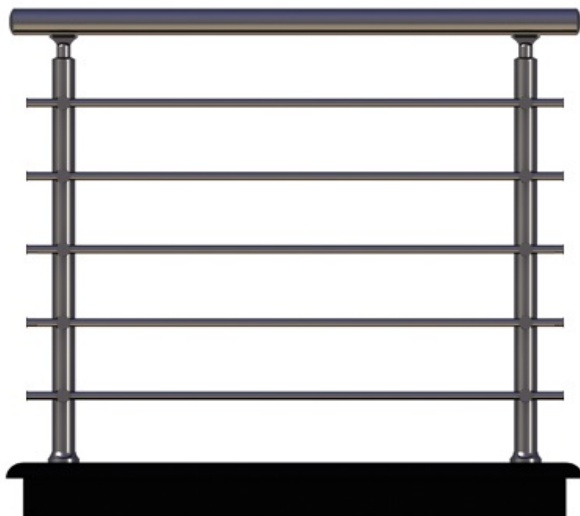

BALUSTRADA ROTUNDA CU BARE ORIZONTALE - FIXARE PE PARDOSEALA

* ELOXATA * - pentru scari

40 Euro / MI - cu 2 bare orizontale

43 Euro / MI - cu 3 bare orizontale

46 Euro / MI - cu 4 bare orizontale

10 Euro / MI - rouire pe curb pt
oricare din variante

→ Preturile **contin TVA 20% si MONTAJ** si sunt valabile cu montaj in Bucuresti sau pe o raza de 30 km in afara soselei de centura. Pentru montaje in tara se adauga o taxa de deplasare in raport cu distanta si anvergura lucrarii (timpul de montaj)

→ Pretul este calculat pentru balustrada cu fixarea pe pardoseala a montantilor, cu bare orizontale fixate direct pe montant si o inaltime totala Hp = 900 - 950 mm deasupra mana curenta in varianta eloxat (argintiu sau cafe - imitatie inox) lucios

NOTA COMERCIALA

→ in cazul in care balustrada pentru scara are mai mult de doua intoarceri la 90' sau la unghi variabil la fiecare intalnire a doua rampe pretul se recalculeaza in functie de consumul de accesorii

→ Pentru fixarea barelor cu suport de traversa conform imagine de mai jos, pretul se maresc cu:

1. **+ 3 Euro / ml** cu tva si montaj inclus pentru 2 bare orizontale

2. **+ 4 Euro / ml** cu tva si montaj inclus pentru 3 bare orizontale

3. **+ 5 Euro / ml** cu tva si montaj inclus pentru 4 bare orizontale

→ La cerere, balustrada rotunda din aluminiu cu bare orizontale se poate livra si vopsita RAL, in intregime (profile si accesorii) sau partial (doar profile, accesorii fiind eloxate), preturile in acest caz SE INTOCMESC STRICT PE OBIECTIV.

→ Termenul de executie (montaj) este intre 3 - 12 zile lucratoare in functie de marimea lucrarii

→ Termenul de executie a vopselei RAL este de 6 - 10 zile lucratoare in functie de marimea lucrarii

→ Garantia de buna executie: 5 (cinci) ani

→ Garantia pentru vopseaua RAL sau Imitatie Lemn oferita de producator: 15 (cincisprezece) ani.

Firma noastra isi rezerva dreptul de a modifica preturile in raport cu politica de promotii lunare sau in raport cu scumpirile intervenite din partea fabricantului de sistem.

Pentru masuratoare de ofertare, inainte de semnarea contractului si incasarea avansului, firma noastra aplica o taxa de deplasare / masuratoare de: 150 lei In Bucuresti, respectiv 180 lei in Judetul Ilfov, ulterior semnarii contractului taxa se scade din valoarea toata reiesita.