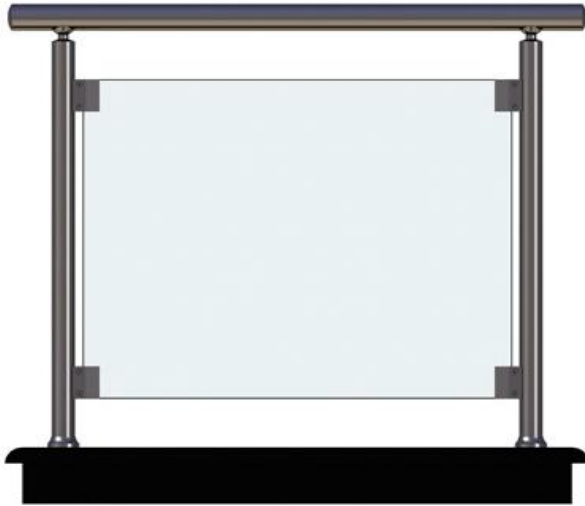

BALUSTRADA ROTUNDA DIN ALUMINIU CU STICLA

PENTRU BALCOANE / TERASE:
75 Euro / MI - st. 8 mm securizata
85 Euro / MI - st. 10 mm securizata

PENTRU SCARI:
80 Euro / MI - st. 8 mm securizata
95 Euro / MI - st. 10 mm securizata

* sticlele ofertate sunt clare *

Pentru sticla mata, vopsita, ultraClara, duplex sau laminat securizata contactati-ne!!!

→ Preturile **contin TVA si MONTAJ** si sunt valabile cu montaj in Bucuresti sau pe o raza de 30 km in afara soselei de centura. Pentru montaje in tara se adauga o taxa de deplasare in raport cu distanta si anvergura lucrarii

NOTA

→ in cazul in care balustrada pentru scara are mai mult de doua intoarceri la 90' sau la unghi variabil la fiecare intalnire a doua rampe pretul se recalculeaza in functie de consumul de accesorii

→ Pretul este calculat pentru balustrada cu fixarea pe pardoseala a montantilor si sticla fixata pe piese intre montanti

→ Pentru fixarea LATERALA a montantilor, pretul oricarei variante se maresc cu:

1. **+ 11 Euro / ml** cu tva si montaj inclus pentru variantele cu accesorii eloxate

→ Pentru pret balustrada rotunda din aluminiu cu sticla cu profile si accesorii vopsite RAL sau in subcromie Imitatie Lemn, va rugam sa ne contactati, preturile se intocmesc strict pe obiectiv

→ Pentru varianta eloxat, nuantele disponibile de stoc sunt: argintiu si inox (café) lucios, pentru alte nuante sau pentru nuante cu acoperire mata termenul de livrare este intre 2 - 4 saptamani in functie de cantitate.

→ Nuantele uzuale de vopsea in policromie Imitatie Lemn sunt: stejar auriu, mahon, nuc, wenge, pentru alte nuante pretul se intocmeste pe obiectiv

→ Termenul de executie (montaj) este intre 3 - 12 zile lucratoare in functie de marimea lucrarii

→ Termenul de executie a vopselei RAL este de 6 - 10 zile lucratoare in functie de marimea lucrarii

→ Termenul de executie a vopselei in subcromie Imitatie Lemn 10 - 12 zile lucratoare in functie de marimea lucrarii

→ Termenul de executie a sticlei securizate este cuprins intre 5 - 10 zile lucratoare in functie de marimea lucrarii

→ Garantia de buna executie: 5 (cinci) ani

→ Garantia pentru vopseaua RAL oferita de producator: 15 (cincisprezece) ani.

→ Garantia pentru vopseaua Imitatie Lemn oferita de producator: 15 (cincisprezece) ani.

Pentru masuratoare de ofertare, inainte de semnarea contractului si incasarea avansului, firma noastra aplica o taxa de deplasare / masuratoare de: 150 lei In Bucuresti, respectiv 180 lei in Judetul Ilfov, ulterior semnarii contractului taxa se scade din valoarea toata reiesita.