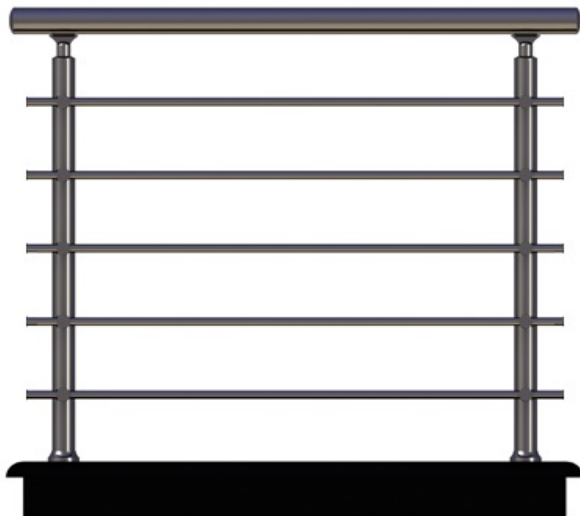

## BALUSTRADA ROTUNDA CU BARE ORIZONTALE - FIXARE PE PARDOSEALA

**\* ELOXATA \* - pentru balcoane / terase**

**38 Euro / Ml** - cu 2 bare orizontale

**40 Euro / Ml** - cu 3 bare orizontale

**42 Euro / Ml** - cu 4 bare orizontale

→ Pretul este calculat pentru balustrada cu fixarea pe pardoseala a montantilor, cu bare orizontale fixate direct pe montant si o inaltime totala Hp = 900 - 950 mm deasupra mana curenta in varianta eloxat (argintiu sau cafe - imitatie inox) lucios

3. **+ 5 Euro / ml** cu tva si montaj inclus pentru 4 bare orizontale

→ La cerere, balustrada rotunda din aluminiu cu bare orizontale se poate livra si vopsita RAL, in intregime (profile si accesorii) sau partial (doar profilele, accesoriile fiind eloxate), preturile in acest caz SE INTOCMESC STRICT PE OBIECTIV.