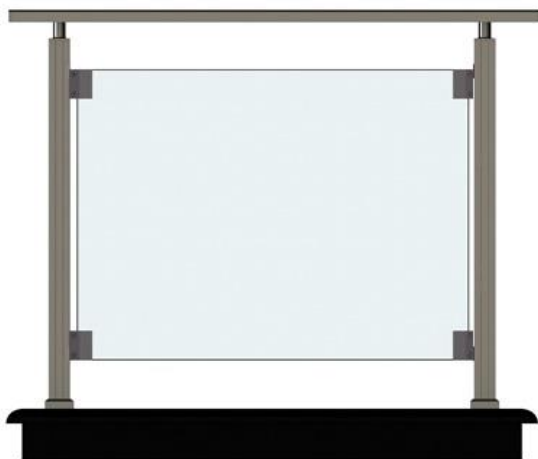

BALUSTRADA PATRATA DIN ALUMINIU CU STICLA

PENTRU BALCOANE / TERASE:

75 Euro / MI - st. 8 mm securizata

85 Euro / MI - 10 mm securizata

PENTRU SCARI:

115 Euro / MI - st. 8 mm securizata

125 Euro / MI - 10 mm securizata

* sticlele oferite sunt clare *

→ Preturile contin TVA si MONTAJ si sunt valabile cu montaj in Bucuresti sau pe o raza de 30 km in montaje in tara se adauga o taxa de deplasare in raport cu distanta si anvergura lucrarii

→ Pretul este calculat pentru balustrada cu fixarea pe pardoseala a montantilor si sticla fixata pe piese intre montanti

→ Pentru prindere laterala preturile de mai sus se maresc astfel:

1. **11 Euro / ml** cu tva si montaj inclus

→ Pentru pret balustrada verticala vopsita RAL sau in subcromie Imitatie Lemn, va rugam sa ne contactati, preturile se intocmesc strict pe obiectiv

→ Pentru varianta eloxat, nuantele disponibile de stoc sunt: argintiu si inox (café) lucios, pentru alte nuante sau pentru nuante cu acoperire mata termenul de livrare este intre 2 - 4 saptamani in functie de cantitate.

→ Nuantele uzuale de vopsea in policromie Imitatie Lemn sunt: stejar auriu, mahon, nuc, wenge, pentru alte nuante pretul se intocmeste pe obiectiv

→ Termenul de executie (montaj) este intre 3 - 12 zile lucratoare in functie de marimea lucrarii

→ Termenul de executie a vopselei RAL este de 6 - 10 zile lucratoare in functie de marimea lucrarii

→ Termenul de executie a vopselei in subcromie Imitatie Lemn 10 - 12 zile lucratoare in functie de marimea lucrarii

→ Termenul de executie a sticlei securizate este cuprins intre 5 - 10 zile lucratoare in functie de marimea lucrarii

→ Garantia de buna executie: 5 (cinci) ani

→ Garantia pentru vopseaua RAL oferita de producator: 15 (cincisprezece) ani.

→ Garantia pentru vopseaua Imitatie Lemn oferita de producator: 15 (cincisprezece) ani.

Firma noastra isi rezerva dreptul de a modifica preturile in raport cu politica de promotii lunare sau in raport cu scumpirile intervenite din partea fabricantului de sistem.

Pentru masuratoare de ofertare, inainte de semnarea contractului si incasarea avansului, firma noastra aplica o taxa de deplasare / masuratoare de: 150 lei In Bucuresti, respectiv 180 lei in Judetul Ilfov, ulterior semnarii contractului taxa se scade din valoarea toata reiesita.